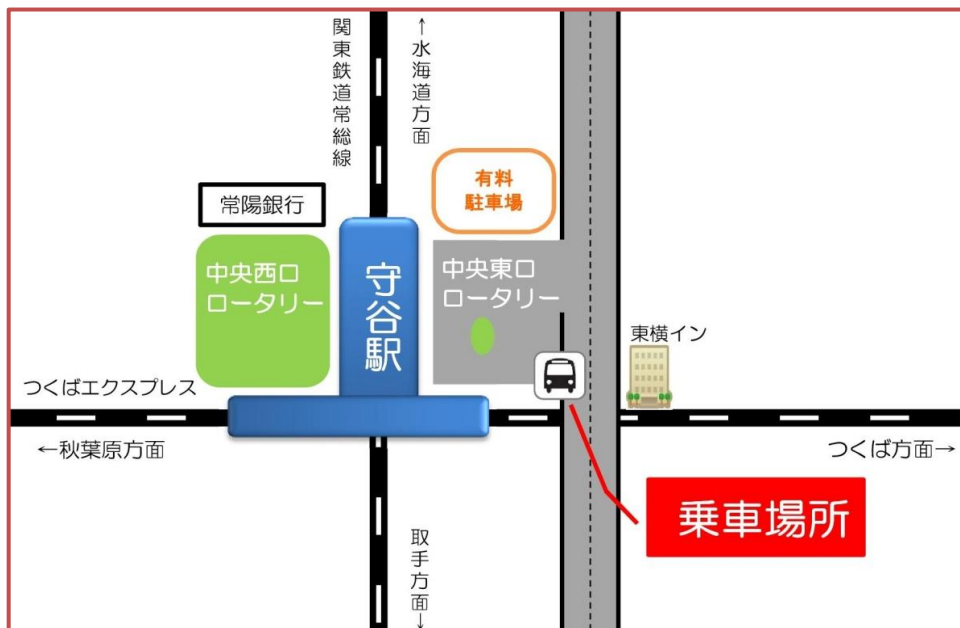

## ■送迎バス乗車場所

つくばエクスプレス線 「守谷駅」 中央東口

## ■学校周辺地図

谷和原ICから約5分

校内駐車場をご利用ください。

### 【拡大地図】